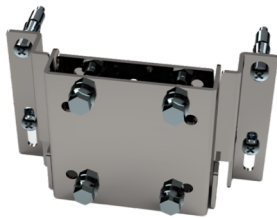

PRODUKT-DATENBLATT

CCM ONE Muffenschacht Wandhalterung

Artikel 1307281

CCM ONE Muffenschacht Wandhalterung
bestehend aus Aufnahmepunkt für Muffenhalterung
(Halterung für CCM ONE COMPACT oder PRO
Spleissmuffe separat erhältlich) und
(ohne Überlängenablage)

Abbildung kann abweichen

Merkmale

Kompatibilität:	passend für CCM ONE® PRO, COMPACT + COMPACT S
Material:	Stahl / Aluminium
Beschreibung:	inkl. Montagezubehör