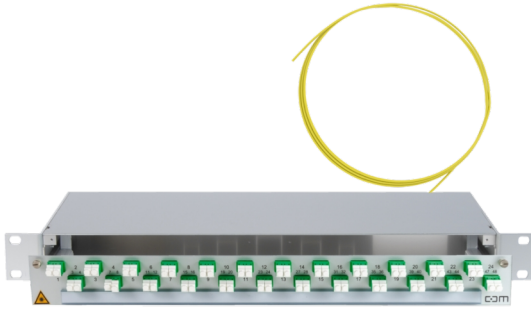

PRODUKT-DATENBLATT

CCM SpiderLINE Patchpanel 1HE Alu PRO mit Fanout

Artikel 1307846

CCM SpiderLINE Patchpanel 1HE Alu PRO mit Fanout
24xLCAPC/D GN, 48xSM
mit Staub- und Laserschutz
Bezeichnung 1-24
Bezeichnungsstr. 11.5x364
Inklusive
2x CCM ODF Fanout 24x LCAPC 20m
Peitschenlänge Faser 1-24 30cm

Abbildung kann abweichen

Merkmale

Höhe:	1 HE
Breite:	19 "
Tiefe:	240 mm
Material:	Aluminium
Befestigung:	19" Befestigungsset M6 7cm tiefenvariabel
Kabeleinführung:	hinten rechts (optional links)
Zugänglichkeit:	Auszugschublade Frontseite abwinkelbar 35°
Bezeichnungstreifen:	11.5x364mm
Faser:	Singlemode
Faseranzahl:	48

Normen

Steckverbindertyp A:	LCAPC Kupplung
Normen:	TIA 604-10-A, IEC 61754-20
Hülsenmaterial:	Zirkonia-Keramik