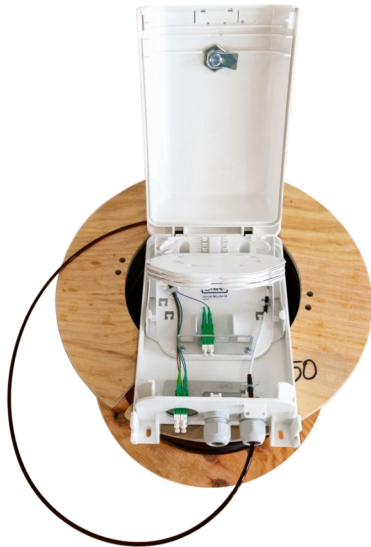

# CCM Spleisspatchgehäuse BELUGA XS BEP 'n' go

## Artikel 1309231

CCM Spleisspatchgehäuse BELUGA XS BEP 'n' go

- 1 Nutzungseinheit / bis 2 Gebäudefasern
  - LWL Mikrokabel PE 3.6mm 1x12 9/125 BK 100m
  - 3 Spleisskassette Crimp 4mm CARO
  - 1 Kupplungswinkel 4x SC,E2000,LC/D innen
  - 1 Kupplungswinkel 2x SC,E2000,LC/D aussen
  - 3 CCM Kupplung LCAPC/d
  - 6 Pigtail LCAPC, 9/125 G657A2 2.0m
  - 1 Kabelverschraubung M20 und M20 Gegenmutter
  - 1 Kabelverschraubung M20 mit Staubschutz und M20 Gegenmutter
  - 1 Kabeleinführungssatz M20 + 3x3mm Füller
  - 1 Kabelabfang kurz M20
  - mit Vierkantschloss, ohne Schlüssel
- Lieferumfang: Gehäuse gespleisst und vormontiert auf Mehrweg-Sperrholz-/Kartonspule

## Merkmale

<b>Anwendung:</b>	Innenbereich FTTH Anwendungen
<b>Bezeichnungstreifen:</b>	12.55x47.2mm
<b>Befestigung:</b>	Aufputz (AP)
<b>Farbe:</b>	RAL9016, Verkehrsweiss
<b>Einführungstyp:</b>	2xM20
<b>Eindringenschutz:</b>	IP54
<b>Schlagfestigkeit:</b>	IK08
<b>Spleisskassette:</b>	Radius 35mm
<b>Spleisschutz:</b>	Crimp
<b>Spleisskamm:</b>	12-fach
<b>Kupplung:</b>	LCAPC duplex grün
<b>Höhe:</b>	257 mm
<b>Breite:</b>	165 mm
<b>Tiefe:</b>	87 mm
<b>Temperaturbereich:</b>	-15° C bis +70°C
<b>Kabeltrommel:</b>	Sperrholz-/Kartonspule Mehrweg mit Depot