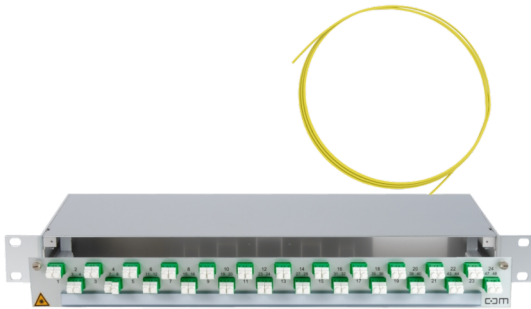

PRODUKT-DATENBLATT

CCM SpiderLINE Patchpanel 1HE Alu PRO mit Fanout

Artikel 1311219

CCM SpiderLINE Patchpanel 1HE Alu PRO mit Fanout
 24xLCAPC/D GN, 48xSM
 mit Staub- und Laserschutz
 Bezeichnung 1-24
 Bezeichnungsstr. 11.5x364
 Inklusive
 2x CCM ODF Fanout 24x LCAPC 30m
 Peitschenlänge Faser 1-24 30cm

Abbildung kann abweichen

Merkmale

Höhe:	1 HE
Breite:	19 "
Tiefe:	240 mm
Material:	Aluminium
Befestigung:	19" Befestigungsset M6 7cm tiefenvariabel
Kabeleinführung:	hinten rechts (optional links)
Zugänglichkeit:	Auszugschublade Frontseite abwinkelbar 35°
Faser:	Singlemode
Faseranzahl:	48

Normen

Steckverbindertyp A:	LCAPC Kupplung
Normen:	TIA 604-10-A, IEC 61754-20
Hülsenmaterial:	Zirkonia-Keramik