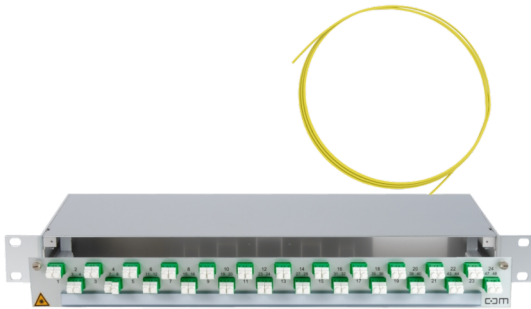

PRODUKT-DATENBLATT

CCM SpiderLINE Patchpanel 1HE Alu PRO mit Fanout

Artikel 1311220

CCM SpiderLINE Patchpanel 1HE Alu PRO mit Fanout
24xLCAPC/D GN, 48xSM
mit Staub- und Laserschutz
Bezeichnung 1-24
Bezeichnungsstr. 11.5x364
Inklusive
2x CCM ODF Fanout 24x LCAPC 40m
Peitschenlänge Faser 1-24 30cm

Abbildung kann abweichen

Merkmale

Höhe:	1 HE
Breite:	19 "
Tiefe:	240 mm
Material:	Aluminium
Befestigung:	19" Befestigungsset M6 7cm tiefenvariabel
Kabeleinführung:	hinten rechts (optional links)
Zugänglichkeit:	Auszugschublade Frontseite abwinkelbar 35°
Faser:	Singlemode
Faseranzahl:	48

Normen

Steckverbindertyp A:	LCAPC Kupplung
Normen:	TIA 604-10-A, IEC 61754-20
Hülsenmaterial:	Zirkonia-Keramik