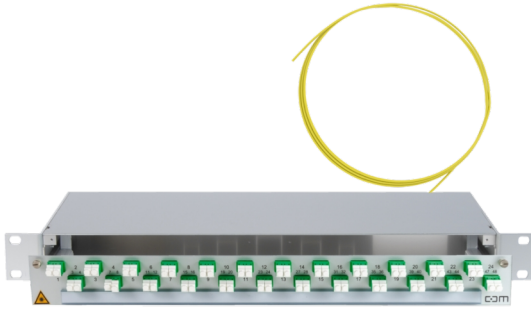

## CCM SpiderLINE Patchpanel 1HE Alu PRO mit Fanout

### Artikel 1311221

CCM SpiderLINE Patchpanel 1HE Alu PRO mit Fanout  
24xLCAPC/D GN, 48xSM  
mit Staub- und Laserschutz  
Bezeichnung 1-24  
Bezeichnungsstr. 11.5x364  
Inklusive  
2x CCM ODF Fanout 24x LCAPC 50m  
Peitschenlänge Faser 1-24 30cm

### Merkmale

<b>Höhe:</b>	1 HE
<b>Breite:</b>	19 "
<b>Tiefe:</b>	240 mm
<b>Material:</b>	Aluminium
<b>Befestigung:</b>	19" Befestigungsset M6 7cm tiefenvariabel
<b>Kabeleinführung:</b>	hinten rechts (optional links)
<b>Zugänglichkeit:</b>	Auszugschublade Frontseite abwinkelbar 35°
<b>Faser:</b>	Singlemode
<b>Faseranzahl:</b>	48