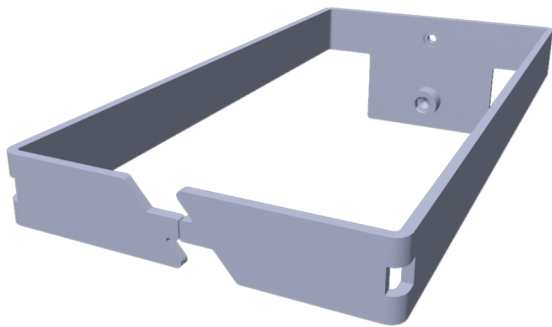

PRODUKT-DATENBLATT

CCM Kabelbügel, 140mmx80mm

Artikel 1311874

CCM Kabelbügel, 140mmx80mm
passend zu den CARMA-Ebenen
inkl. Montageschraube

Abbildung kann abweichen

Merkmale

Normen