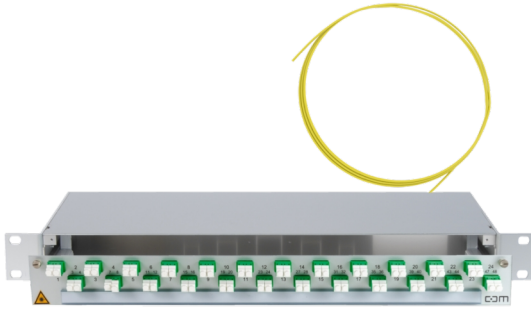

PRODUKT-DATENBLATT

CCM SpiderLINE Patchpanel 1HE Alu PRO mit Fanout

Artikel 1312409

CCM SpiderLINE Patchpanel 1HE Alu PRO mit Fanout

6xLCAPC/D GN, 12xSM
mit Staub- und Laserschutz

Bezeichnung 1-24

Bezeichnungsstr. 11.5x364

Inklusive

1x CCM ODF Fanout 12x LCAPC 40m

Peitschenlänge Faser 1-12 30cm

Abbildung kann abweichen

Merkmale

Höhe:	1 HE
Breite:	19 "
Tiefe:	240 mm
Material:	Aluminium
Befestigung:	19" Befestigungsset M6 7cm tiefenvariabel
Kabeleinführung:	hinten rechts (optional links)
Zugänglichkeit:	Auszugschublade Frontseite abwinkelbar 35°
Faser:	Singlemode
Faseranzahl:	12

Normen

Steckverbindertyp A:	LCAPC Kupplung
Normen:	TIA 604-10-A, IEC 61754-20
Hülsenmaterial:	Zirkonia-Keramik