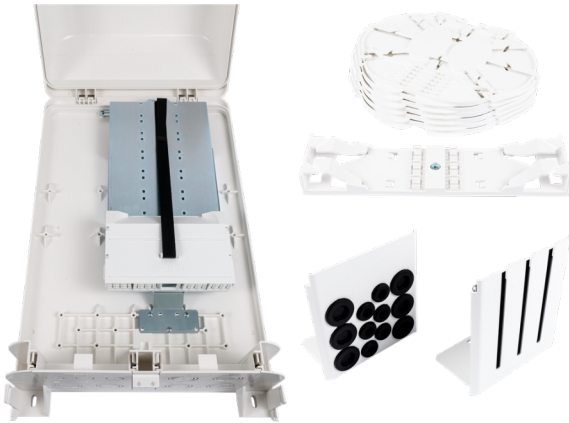

## CCM Spleissgehäuse BELUGA M (Set) HAK 24

### Artikel 1314956

CCM Spleissgehäuse BELUGA M (Set) HAK 24

max. 24 Nutzungseinheiten

- 24 Spleisskassetten Crimp 4mm

- 1 Einführungsplatte für Patchkabel

- 1 Einführungsplatte für Bündeladerkabel

Kunststoffgehäuse IP54, mit Vierkant-Schloss  
ohne Schlüssel

517x317x148mm (HxBxT)

Lieferumfang: lose geliefert im Karton

Abbildung kann abweichen

### Merkmale

<b>Anwendung:</b>	Innenbereich
<b>Bezeichnungstreifen:</b>	12.55x47.2mm
<b>Befestigung:</b>	Aufputz (AP)
<b>Farbe:</b>	RAL9016, Verkehrsweiss
<b>Einführungstyp:</b>	3xM20, 6xM25/M32
<b>Eindringenschutz:</b>	IP54
<b>Spleisskassette:</b>	Radius 35mm
<b>Höhe:</b>	517 mm
<b>Breite:</b>	317 mm
<b>Tiefe:</b>	148 mm
<b>Temperaturbereich:</b>	-15° C bis +70°C