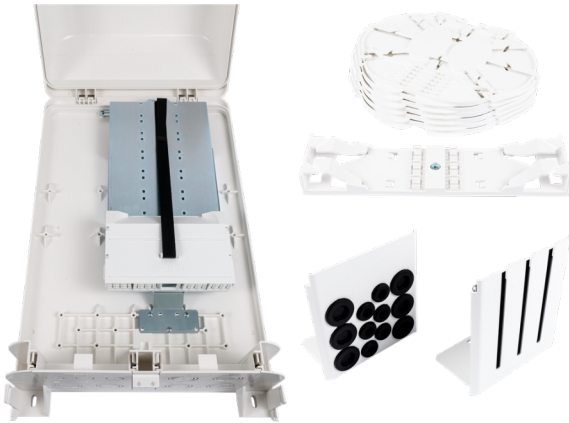

## CCM Spleissgehäuse BELUGA M (Set) HAK 36

### Artikel 1314959

CCM Spleissgehäuse BELUGA M (Set) HAK 36

max. 36 Nutzungseinheiten  
- 36 Spleisskassetten Crimp 4mm  
- 1 Einführungsplatte für Patchkabel  
- 1 Einführungsplatte für Bündeladerkabel  
Kunststoffgehäuse IP54, mit Vierkant-Schloss  
ohne Schlüssel  
517x317x148mm (HxBxT)  
Lieferumfang: lose geliefert im Karton

### Merkmale

<b>Anwendung:</b>	Innenbereich
<b>Bezeichnungstreifen:</b>	12.55x47.2mm
<b>Befestigung:</b>	Aufputz (AP)
<b>Farbe:</b>	RAL9016, Verkehrsweiss
<b>Einführungstyp:</b>	3xM20, 6xM25/M32
<b>Eindringenschutz:</b>	IP54
<b>Spleisskassette:</b>	Radius 35mm
<b>Höhe:</b>	517 mm
<b>Breite:</b>	317 mm
<b>Tiefe:</b>	148 mm
<b>Temperaturbereich:</b>	-15° C bis +70°C