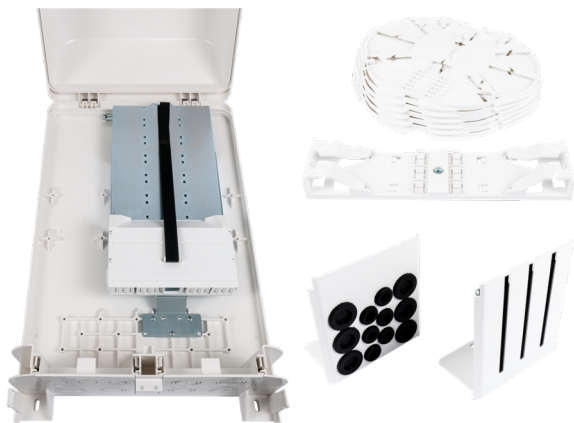

FICHE TECHNIQUE DU PRODUIT

CCM Boîtier à fusionner BELUGA M (Set) HAK 36

Article 1314959

CCM Boîtier à fusionner BELUGA M (Set) HAK 36

Max. 36 unités d'utilisation
 36x cassettes à fusionner, protection sandwich 4mm
 1x plaque d'entrée pour câble patch
 1x plaque d'entrée pour câble loose tube
 Boîtier en plastique IP54 avec serrure quatre pans sans clé
 517x317x148mm (HxLxP)
 Contenu de la livr.: pces détachées dans un carton

Image peut diverger

Caractéristiques

Utilisation:	Zone intérieure
Bande de désignation:	12.55x47.2mm
Fixation:	Apparent (AP)
Couleur:	RAL9016, blanc trafic
Type d'introduction:	3xM20, 6xM25/M32
Protection IP:	IP54
Cassette à fusionner:	Rayon 35mm
Hauteur:	517 mm
Largeur:	317 mm
Profondeur:	148 mm
Temperaturbereich:	-15 C jusqu'à +70°C