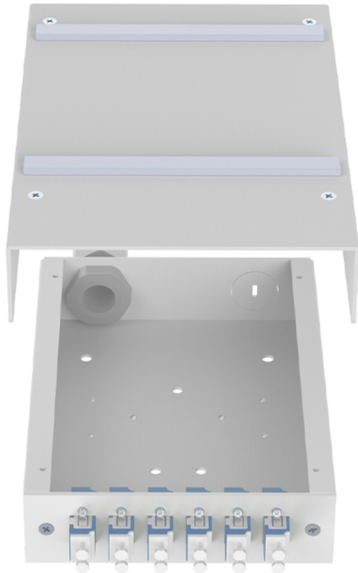

PRODUKT-DATENBLATT

CCM SpiderLINE Box MINI

Abbildung kann abweichen

Artikel 1321877

CCM SpiderLINE Box MINI

6xLC/D BL, 12xSM

Bezeichnungsstr. 8x112.5

in Verwendung mit Breakoutkabel

oder vorkonfektioniertem Kabel

Peitschenlängen 0.5m ungestuft

inkl. 1xM20 Kabelverschraubung

179x121x35mm (HxBxT)

Merkmale

Höhe:	179 mm
Breite:	121 mm
Tiefe:	35 mm
Material:	Stahl, pulverbeschichtet
Farbe:	grau
Befestigung:	Aufputz (AP) optional Adapter ausserhalb Gehäuse optional DIN-Clip
Bezeichnungstreifen:	2x 11.5x112.5mm

Normen

Steckverbindertyp A:	LCPC Singlemode Kupplung
Normen:	IEC 61754-20, TIA 604-10-A
Hülsenmaterial:	Zirkonia-Keramik