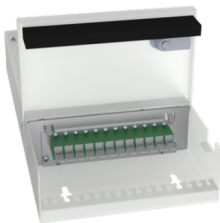

## CCM Spleiss-Patch Box MIDI

### Artikel 1323154

CCM Spleiss-Patch Box MIDI

H+S 6xE2000APC GN/GN, 6x9/125  
mit Vierkant-Schloss und Schlüssel  
inklusive in Beutel:

- Dübel und Schrauben-Set
- DIN-Clip + Linsenschrauben
- Kabelverschraubung + Gegenmutter M20
- Spleisschutz Crimp

### Merkmale

<b>Höhe:</b>	314 mm
<b>Breite:</b>	160 mm
<b>Tiefe:</b>	53 mm
<b>Material:</b>	Stahl verzinkt, pulverbeschichtet
<b>Farbe:</b>	RAL7035, Lichtgrau
<b>Befestigung:</b>	Aufputz (AP)
<b>Einführungstyp:</b>	1xM20, 1xM25
<b>Spleisskassette:</b>	Radius 35mm
<b>Spleisskamm:</b>	12-fach
<b>Spleisschutz:</b>	Crimp