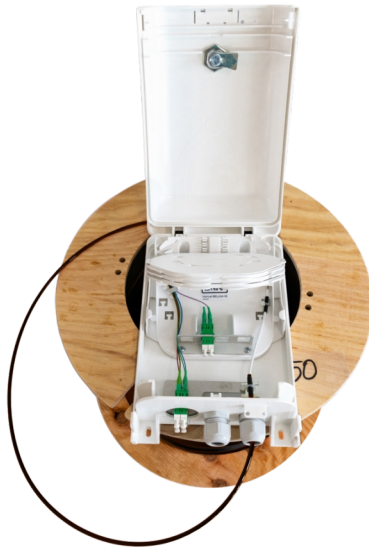

PRODUKT-DATENBLATT

CCM Spleisspatchgehäuse BELUGA XS BEP 'n' go

Artikel 1323695

CCM Spleisspatchgehäuse BELUGA XS BEP 'n' go

- 1 Nutzungseinheit / bis 2 Gebäudefasern
 - LWL Mikrokabel PE 3.6mm 1x12 9/125 BK 100m
 - 3 Spleisskassette Crimp 4mm CARO
 - 1 Kupplungswinkel 4x SC,E2000,LC/D innen
 - 1 Kupplungswinkel 2x SC,E2000,LC/D aussen
 - 2 CCM Kupplung LCAPC/d
 - 4 Pigtail LCAPC, 9/125 G657A2 2.0m
 - 1 Kabelverschraubung M20 und M20 Gegenmutter
 - 1 Kabelverschraubung M20 mit Staubschutz und M20 Gegenmutter
 - 1 Kabeleinführungssatz M20 + 3x3mm Füller
 - 1 Kabelabfang kurz M20
 - mit Vierkantschloss, ohne Schlüssel
- Lieferumfang: Gehäuse gespleisst und vormontiert auf Mehrweg-Sperrholz-/Kartonspule

Abbildung kann abweichen

Merkmale

Anwendung:	Innenbereich FTTH Anwendungen
Bezeichnungstreifen:	12.55x47.2mm
Befestigung:	Aufputz (AP)
Farbe:	RAL9016, Verkehrsweiss
Eindringenschutz:	IP54
Schlagfestigkeit:	IK08
Spleisskassette:	Radius 35mm
Spleisschutz:	Crimp
Spleisskamm:	12-fach
Höhe:	257 mm
Breite:	165 mm
Tiefe:	87 mm
Temperaturbereich:	-15° C bis +70°C
Kabeltrommel:	Sperrholz-/Kartonspule Mehrweg mit Depot