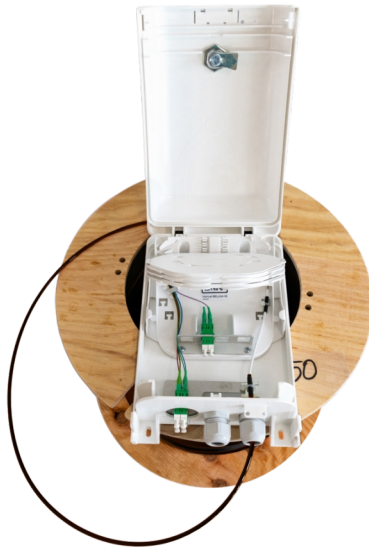

# CCM Spleisspatchgehäuse BELUGA XS BEP 'n' go

## Artikel 1323696

CCM Spleisspatchgehäuse BELUGA XS BEP 'n' go

- 1 Nutzungseinheit / bis 2 Gebäudefasern
  - LWL Mikrokabel PE 3.6mm 1x12 9/125 BK 100m
  - 4 Spleisskassette Crimp 4mm CARO
  - 1 Kupplungswinkel 4x SC,E2000,LC/D innen
  - 1 Kupplungswinkel 2x SC,E2000,LC/D aussen
  - 3 CCM Kupplung LCAPC/d
  - 6 Pigtail LCAPC, 9/125 G657A2 2.0m
  - 1 Kabelverschraubung M20 und M20 Gegenmutter
  - 1 Kabelverschraubung M20 mit Staubschutz und M20 Gegenmutter
  - 1 Kabeleinführungssatz M20 + 3x3mm Füller
  - 1 Kabelabfang kurz M20
  - mit Vierkantschloss, ohne Schlüssel
- Lieferumfang: Gehäuse gespleisst und vormontiert auf Mehrweg-Sperrholz-/Kartonspule

## Merkmale

<b>Anwendung:</b>	Innenbereich FTTH Anwendungen
<b>Bezeichnungstreifen:</b>	12.55x47.2mm
<b>Befestigung:</b>	Aufputz (AP)
<b>Farbe:</b>	RAL9016, Verkehrsweiss
<b>Eindringenschutz:</b>	IP54
<b>Schlagfestigkeit:</b>	IK08
<b>Spleisskassette:</b>	Radius 35mm
<b>Spleisschutz:</b>	Crimp
<b>Spleisskamm:</b>	12-fach
<b>Höhe:</b>	257 mm
<b>Breite:</b>	165 mm
<b>Tiefe:</b>	87 mm
<b>Temperaturbereich:</b>	-15° C bis +70°C
<b>Kabeltrommel:</b>	Sperrholz-/Kartonspule Mehrweg mit Depot