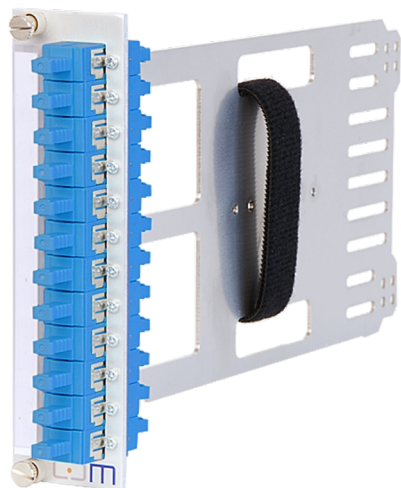

## CCM module SpiderLINE 3U/7TE alu

Image peut diverger

### Article 902370

CCM module SpiderLINE 3U/7TE alu

12xSC BL, 12xSM

Numérotation 1-12

Bande de désign. 8x110

### Caractéristiques

<b>Hauteur:</b>	3 U
<b>Largeur:</b>	7 TE
<b>Profondeur:</b>	220 mm
<b>Matériel:</b>	Aluminium
<b>Bande de désignation:</b>	8x110mm
<b> fibre:</b>	Singlemode
<b>Nombre de fibres:</b>	12