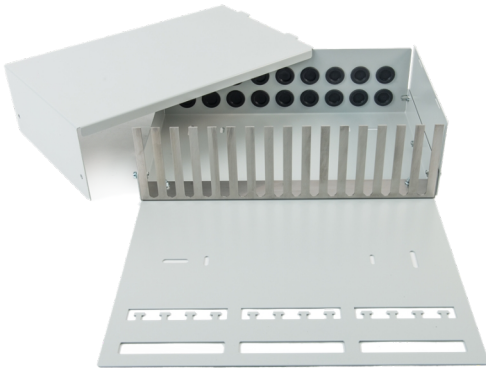

PRODUKT-DATENBLATT

FibreFlow Aufteilbox FIX

Artikel 904360

FibreFlow Aufteilbox FIX

Kapazität 96 Tube Primary (max. 5mm)
oben Lochplatte 18xM25 mit Blindlochstopfen
unten Schlitzplatte für 16x 6 Gas Block 5mm
Deckel nach links zu öffnen, Seitenwand rechts
542x413x121mm (HxBxT)

Abbildung kann abweichen

Merkmale

Höhe:	542 mm
Breite:	413 mm
Tiefe:	121 mm
Material:	Aluminium Stahl verzinkt, pulverbeschichtet
Farbe:	RAL7035, Lichtgrau
Einführungstyp:	96x Gasblock 5mm
Abgangstyp:	18x M25