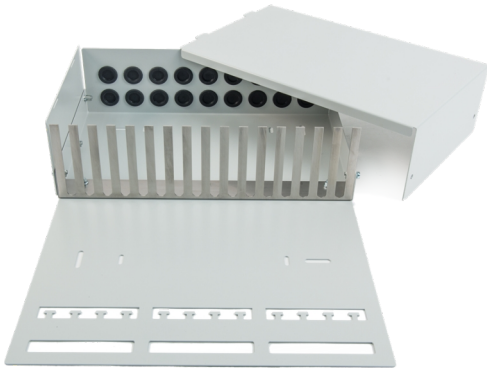

PRODUKT-DATENBLATT

FibreFlow Aufteilbox FIX

Artikel 904361

FibreFlow Aufteilbox FIX

Kapazität 96 Tube Primary (max. 5mm)
oben Lochplatte 18xM25 mit Blindlochstopfen
unten Schlitzplatte für 16x 6 Gas Block 5mm
Deckel nach rechts zu öffnen, Seitenwand links
542x413x121mm (HxBxT)

Abbildung kann abweichen

Merkmale

Höhe:	542 mm
Breite:	413 mm
Tiefe:	121 mm
Material:	Aluminium Stahl verzinkt, pulverbeschichtet
Farbe:	RAL7035, Lichtgrau
Einführungstyp:	96x Gasblock 5mm
Abgangstyp:	18x M25