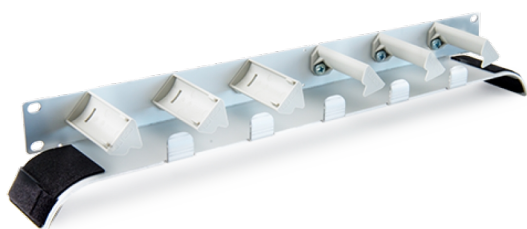

FICHE TECHNIQUE DU PRODUIT

CCM Guide-câble 1U 19" ALU, 76mm

Image peut diverger

Article 904900

CCM Guide-câble 1U 19" ALU, 76mm

- 6x supports 70mm (3 à gauc. et 3 à dr.)
- 2x bandes velcro 150mm pour décharge de traction
- Matériel de fixation 19"

Caractéristiques

| | |
|-------------------------|---|
| Utilisation: | Guide-câble 1U pour passage optimal des cordons de brassage |
| Hauteur: | 1 U |
| Largeur: | 19 " |
| Profondeur: | 76 mm |
| Matériel: | Aluminium Plastique |
| Entrée du câble: | sortie à droite et à gauche |
| Fixation: | Set de fixation 19" M6 |
| Design frontal: | 6x cylindres 70mm gris |