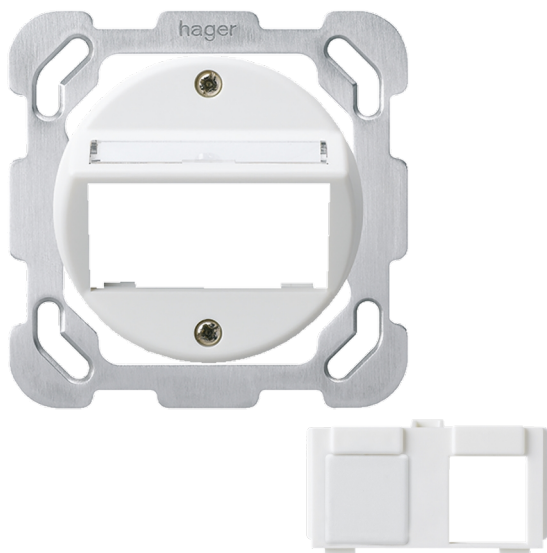

FICHE TECHNIQUE DU PRODUIT

Prise LAN UP/EB 2xKS basico (Ø 58) blanc

Image peut diverger

Article 906844

Prise LAN UP/EB 2xKS basico (Ø 58) blanc
sortie oblique avec étiquette de désignation
Hager basico, ultra blanc
à encastrer, avec plaque Ø 58mm
pour 2x RJ45 Keystone 19mm utilisation vide

Caractéristiques

Diamètre:	58 mm
Matériel:	Plastique
Couleur:	blanc pur
Compatibilité:	pour combinaisons Ø 58mm
Connexion:	avec sortie oblique

Normes