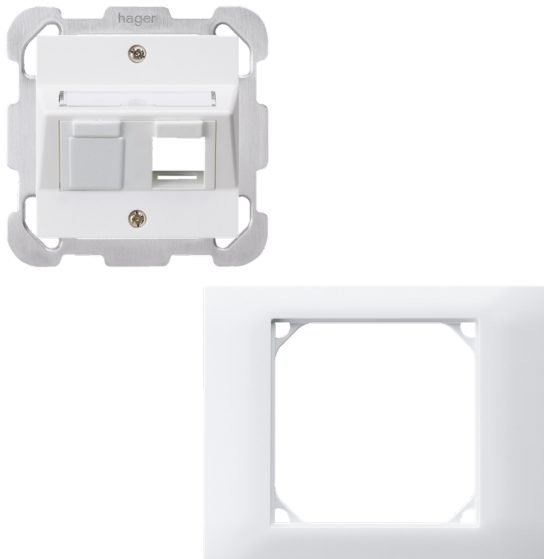

PRODUKT-DATENBLATT

LAN EB-Dose 2xKS kallysto (80x100) WH

Abbildung kann abweichen

Artikel 906850

LAN EB-Dose 2xKS kallysto (80x100) WH

Schrägauslass mit Bezeichnungsschild

Hager kallysto, ultraweiss

Abdeckplatte 60 x 60mm

Abdeckrahmen 80 x 100mm

für 2x RJ45 Keystone 19mm (Einsatz leer)

Merkmale

Höhe:	100 mm
Breite:	80 mm
Material:	Kunststoff
Farbe:	reinweiss
Konnektivität:	mit Schrägauslass

Normen