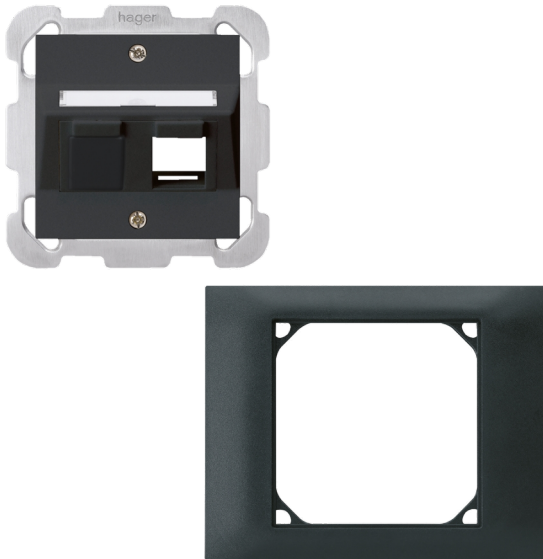

PRODUKT-DATENBLATT

LAN EB-Dose 2xKS kallysto (80x100) BK

Abbildung kann abweichen

Artikel 906851

LAN EB-Dose 2xKS kallysto (80x100) BK

Schrägauslass mit Bezeichnungsschild

Hager kallysto, ultraweiss

Abdeckplatte 60 x 60mm

Abdeckrahmen 80 x 100mm

für 2x RJ45 Keystone 19mm (Einsatz leer)

Merkmale

Höhe:	100 mm
Breite:	80 mm
Material:	Kunststoff
Farbe:	schwarz
Konnektivität:	mit Schrägauslass

Normen