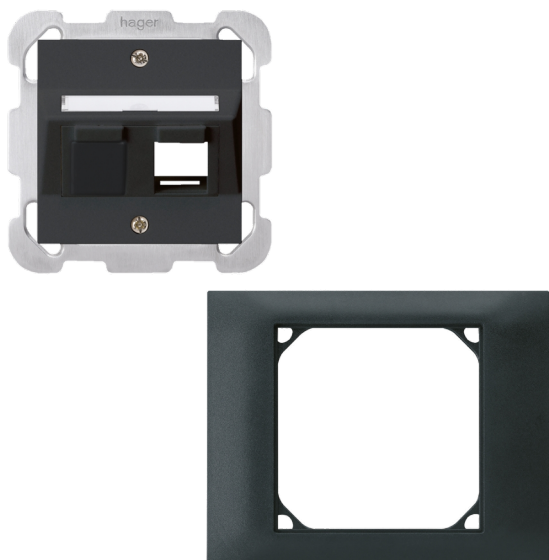

## Prise LAN EB 2xKS kallysto (100x80) noir

Image peut diverger

### Article 906851

Prise LAN EB 2xKS kallysto (100x80) noir  
sortie oblique avec étiquette de désignation  
Hager kallysto, ultra blanc  
pour montage en canal, avec plaque de 60 x 60mm  
plaque de recouvrement 80 x 100mm  
pour 2x RJ45 Keystone 19mm utilisation vide

### Caractéristiques

<b>Hauteur:</b>	100 mm
<b>Largeur:</b>	80 mm
<b>Matériel:</b>	Plastique
<b>Couleur:</b>	noir
<b>Connexion:</b>	avec sortie oblique