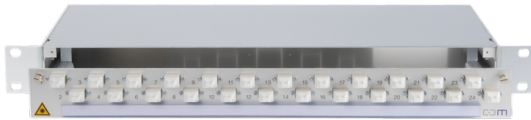

PRODUKT-DATENBLATT

CCM SpiderLINE Patchpanel 1HE Alu PRO

Artikel 907236

CCM SpiderLINE Patchpanel 1HE Alu PRO

12xLC/D BG, 24xMM
mit Staub- und Laserschutz
Bezeichnung 1-24
Bezeichnungsstr. 11.5x364

Abbildung kann abweichen

Merkmale

Höhe:	1 HE
Breite:	19 "
Tiefe:	240 mm
Material:	Aluminium
Befestigung:	19" Befestigungsset M6 7cm tiefenvariabel
Kabeleinführung:	hinten rechts (optional links)
Zugänglichkeit:	Auszugschublade Frontseite abwinkelbar 35°
Bezeichnungstreifen:	11.5x364mm
Faser:	Multimode
Faseranzahl:	24

Normen

Steckverbindertyp A:	LCPC Multimode Kupplung
Normen:	TIA 604-10-A, IEC 61754-20
Hülsenmaterial:	Phosphor-Bronze