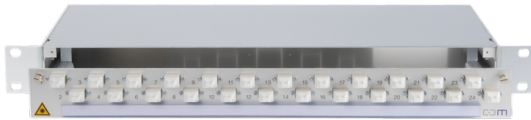

PRODUKT-DATENBLATT

CCM SpiderLINE Patchpanel 1HE Alu PRO

Artikel 907237

CCM SpiderLINE Patchpanel 1HE Alu PRO

24xLC/D BG, 48xMM
mit Staub- und Laserschutz
Bezeichnung 1-24
Bezeichnungsstr. 11.5x364

Abbildung kann abweichen

Merkmale

Höhe:	1 HE
Breite:	19 "
Tiefe:	240 mm
Material:	Aluminium
Befestigung:	19" Befestigungsset M6 7cm tiefenvariabel
Kabeleinführung:	hinten rechts (optional links)
Zugänglichkeit:	Auszugschublade Frontseite abwinkelbar 35°
Bezeichnungstreifen:	11.5x364mm
Faser:	Multimode
Faseranzahl:	48

Normen

Steckverbindertyp A:	LCPC Multimode Kupplung
Normen:	TIA 604-10-A, IEC 61754-20
Hülsenmaterial:	Phosphor-Bronze