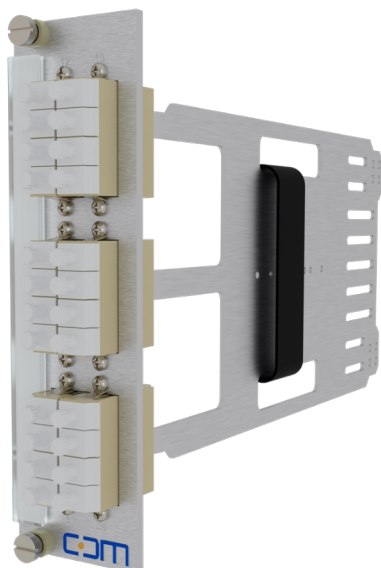

## CCM module SpiderLINE 3U/7TE alu

Image peut diverger

### Article 907238

CCM module SpiderLINE 3U/7TE alu

6xLC/Q BG, 24xMM

Numérotation 1-12/13-24

Bande de désign. 8x110

### Caractéristiques

<b>Hauteur:</b>	3 U
<b>Largeur:</b>	7 TE
<b>Profondeur:</b>	220 mm
<b>Matériel:</b>	Aluminium
<b>Bande de désignation:</b>	8x110mm
<b> fibre:</b>	Multimode
<b>Nombre de fibres:</b>	24