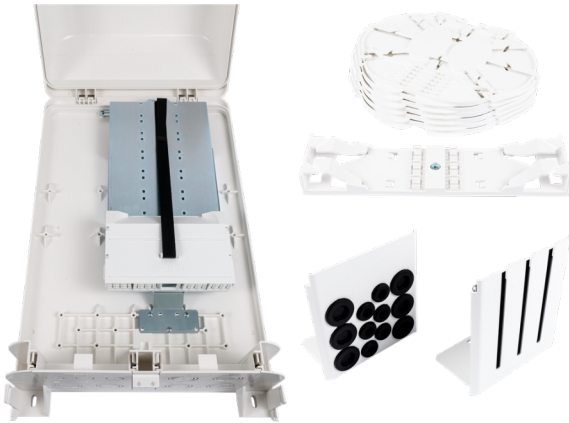

## CCM Spleissgehäuse BELUGA M (SET) HAK 18

### Artikel 907306

CCM Spleissgehäuse BELUGA M (SET) HAK 18

max. 18 Nutzungseinheiten

- 18 Spleisskassetten Schrumpf 4mm

- 1 Einführungsplatte für Patchkabel

- 1 Einführungsplatte für Bündeladerkabel

Kunststoffgehäuse IP54, mit Vierkant-Schloss  
ohne Schlüssel

517x317x148mm (HxBxT)

Lieferumfang: lose geliefert im Karton

Abbildung kann abweichen

### Merkmale

<b>Anwendung:</b>	Innenbereich
<b>Bezeichnungstreifen:</b>	12.55x47.2mm
<b>Befestigung:</b>	Aufputz (AP)
<b>Material:</b>	Kunststoff
<b>Farbe:</b>	RAL9016, Verkehrsweiss
<b>Einführungstyp:</b>	3xM20, 6xM25/M32
<b>Schlosstyp:</b>	Vierkant 8mm
<b>Eindringenschutz:</b>	IP54
<b>Schlagfestigkeit:</b>	IK08
<b>Spleisskassette:</b>	Radius 35mm
<b>Spleisschutz:</b>	Schrumpf
<b>Spleisskamm:</b>	12-fach
<b>Höhe:</b>	517 mm
<b>Breite:</b>	317 mm
<b>Tiefe:</b>	148 mm
<b>Temperaturbereich:</b>	-15° C bis +70°C