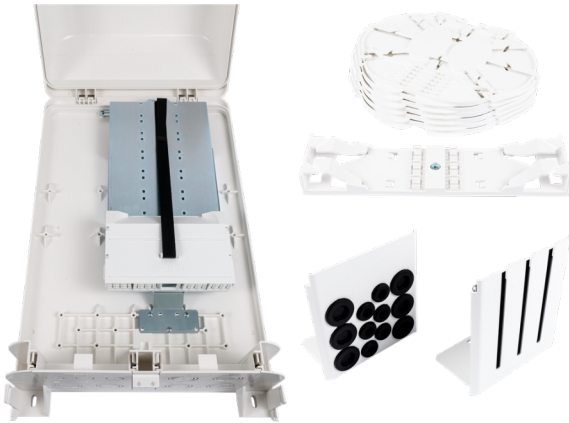

PRODUKT-DATENBLATT

CCM Spleissgehäuse BELUGA M (SET) HAK 24

Artikel 907307

CCM Spleissgehäuse BELUGA M (SET) HAK 24

max. 24 Nutzungseinheiten

- 24 Spleisskassetten Schrumpf 4mm

- 1 Einführungsplatte für Patchkabel

- 1 Einführungsplatte für Bündeladerkabel

Kunststoffgehäuse IP54, mit Vierkant-Schloss
ohne Schlüssel

517x317x148mm (HxBxT)

Lieferumfang: lose geliefert im Karton

Abbildung kann abweichen

Merkmale

Anwendung:	Innenbereich
Bezeichnungstreifen:	12.55x47.2mm
Befestigung:	Aufputz (AP)
Material:	Kunststoff
Farbe:	RAL9016, Verkehrsweiss
Einführungstyp:	3xM20, 6xM25/M32
Schlosstyp:	Vierkant 8mm
Eindringenschutz:	IP54
Schlagfestigkeit:	IK08
Spleisskassette:	Radius 35mm
Spleisschutz:	Schrumpf
Spleisskamm:	12-fach
Höhe:	517 mm
Breite:	317 mm
Tiefe:	148 mm
Temperaturbereich:	-15° C bis +70°C