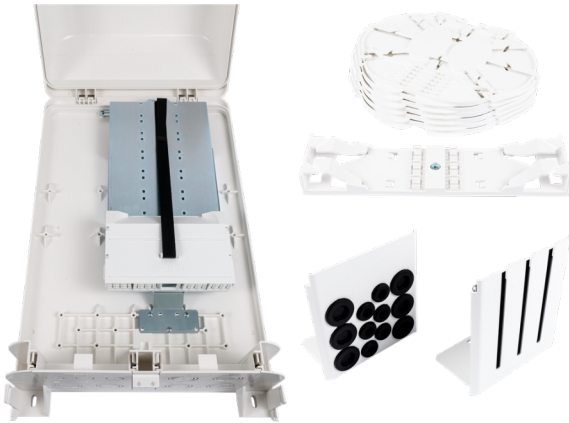

## CCM Spleissgehäuse BELUGA M (Set) HAK 36

### Artikel 907309

CCM Spleissgehäuse BELUGA M (Set) HAK 36

max. 36 Nutzungseinheiten

- 36 Spleisskassetten Schrumpf 4mm

- 1 Einführungsplatte für Patchkabel

- 1 Einführungsplatte für Bündeladerkabel

 Kunststoffgehäuse IP54, mit Vierkant-Schloss  
 ohne Schlüssel

517x317x148mm (HxBxT)

Lieferumfang: lose geliefert im Karton

Abbildung kann abweichen

### Merkmale

<b>Anwendung:</b>	Innenbereich
<b>Bezeichnungstreifen:</b>	12.55x47.2mm
<b>Befestigung:</b>	Aufputz (AP)
<b>Material:</b>	Kunststoff
<b>Farbe:</b>	RAL9016, Verkehrsweiss
<b>Einführungstyp:</b>	3xM20, 6xM25/M32
<b>Schlosstyp:</b>	Vierkant 8mm
<b>Eindringenschutz:</b>	IP54
<b>Schlagfestigkeit:</b>	IK08
<b>Spleisskassette:</b>	Radius 35mm
<b>Spleisschutz:</b>	Schrumpf
<b>Spleisskamm:</b>	12-fach
<b>Höhe:</b>	517 mm
<b>Breite:</b>	317 mm
<b>Tiefe:</b>	148 mm
<b>Temperaturbereich:</b>	-15° C bis +70°C