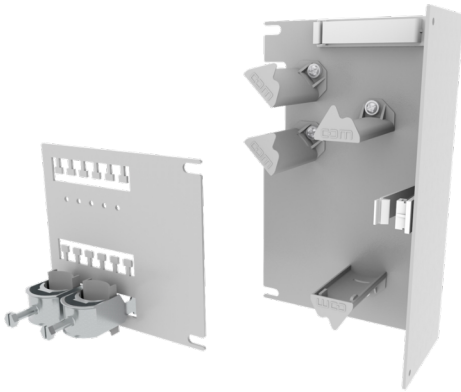

## CCM Kabelmanagement OTO in BEP

### Artikel 907585

CCM Kabelmanagement OTO in BEP

- 1 Kabelabfangplatte
- 1 Rangierplatte
- 2 Bügelschellen-Set für Kabel 10-14mm
- 2 Zugentlastungsclip 78mm weiss mit Klebesockel
- 4 Rangierbügel 70mm
- inkl. Befestigungsmaterial