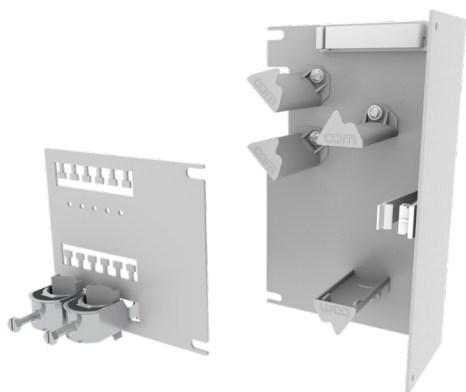

FICHE TECHNIQUE DU PRODUIT

CCM Cable Management OTO-en-BEP

Image peut diverger

Caractéristiques

Article 907585

CCM Cable Management OTO-en-BEP

- 1 Plaque de support de câble
 - 1 Plaque de saut
 - 2 Jeu de pinces pour câble 10-14mm
 - 2 Pince anti-traction 78mm blanche avec base adhésive
 - 4 Support de dérivation 70mm
- Y compris le matériel de montage