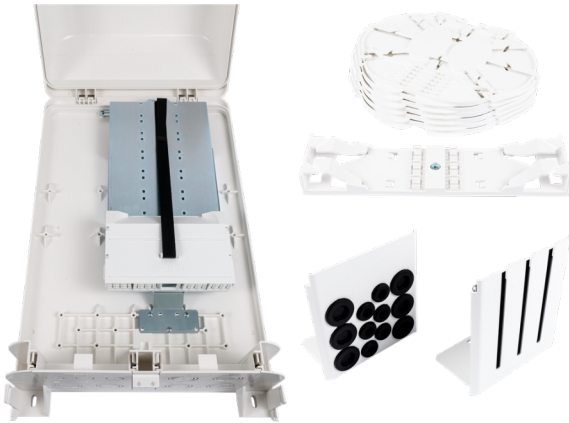

PRODUKT-DATENBLATT

CCM Spleissgehäuse BELUGA M (Set) HAK 18

Artikel 908810

CCM Spleissgehäuse BELUGA M (Set) HAK 18

max. 18 Nutzungseinheiten

- 18 Spleisskassetten Crimp 4mm

- 1 Einführungsplatte für Patchkabel

- 1 Einführungsplatte für Bündeladerkabel

Kunststoffgehäuse IP54, mit Vierkant-Schloss
ohne Schlüssel

517x317x148mm (HxBxT)

Lieferumfang: lose geliefert im Karton

Abbildung kann abweichen

Merkmale

Anwendung:	Innenbereich
Bezeichnungstreifen:	12.55x47.2mm
Befestigung:	Aufputz (AP)
Farbe:	RAL9016, Verkehrsweiss
Einführungstyp:	3xM20, 6xM25/M32
Eindringenschutz:	IP54
Spleisskassette:	Radius 35mm
Höhe:	517 mm
Breite:	317 mm
Tiefe:	148 mm
Temperaturbereich:	-15° C bis +70°C