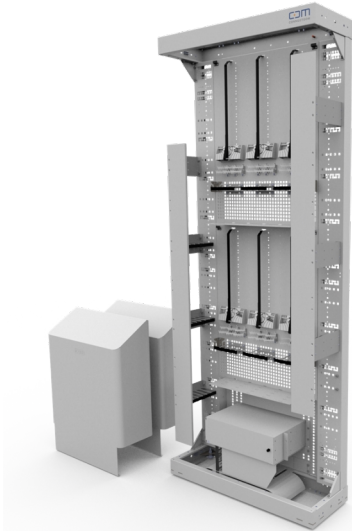

PRODUKT-DATENBLATT

CCM CARMA Spleissrack H2200xB900xT300mm

Artikel 909421

CCM CARMA Spleissrack H2200xB900xT300mm

Spleisskapazität max. 4752 Fasern
 inkl. Rahmen Ober- und Unterseite
 1x Grundplatte 9HE
 2x CMS Rückwand 3x720
 2x Kabelebene schmal
 6x Mixergehäuse S CARO
 18x Kabelzugentlastung 2x12
 6x Welschlauchkamm 6xNW23
 6x Welschlauch Zugentlastung 18xNW23
 1x 3HE Bündeladerablage Rohreinführung links
 1x Kabelabfangplatte rechts
 2x Welschlauchkamm 12xNW23 vertikal
 1x Bügelschellen-Set 14 für Kabel 10-14mm
 1x Bügelschellen-Set 22 für Kabel 16-22mm
 1x Faserabdeckung
 2x Gehäusedeckel
 2x Abdeckung Sammelkanal
 Farbe RAL 7035

Abbildung kann abweichen

Merkmale

Anwendung:	Einsatz im FTTx-Netz als Spleiss-/Interconnection Rack
Höhe:	2200 mm
Höhe:	45 HE
Breite:	900 mm
Tiefe:	300 mm
Material:	Stahl verzinkt, pulverbeschichtet
Farbe:	RAL7035, Lichtgrau
Befestigung:	Wand und Boden
Kabeleinführung:	unten