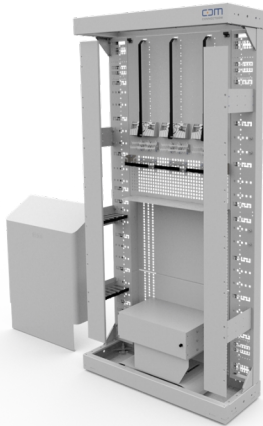

PRODUKT-DATENBLATT

CCM CARMA Spleissrack H1800xB900xT300mm

Artikel 909424

CCM CARMA Spleissrack H1800xB900xT300mm

Spleisskapazität max. 2376 Fasern
 inkl. Rahmen Ober- und Unterseite
 2x Grundplatte 9HE
 1x CMS Rückwand 3x720
 2x Kabelebene schmal
 3x Mixergehäuse S CARO
 9x Kabelzugentlastung 2x12
 3x Welschlauchkamm 6xNW23
 3x Welschlauch Zugentlastung 18xNW23
 1x 3HE Bündeladerablage Rohreinführung links
 1x Kabelabfangplatte rechts
 1x Welschlauchkamm 12xNW23 vertikal
 1x Bügelschellen-Set 14 für Kabel 10-14mm
 1x Bügelschellen-Set 22 für Kabel 16-22mm
 1x Faserabdeckung
 1x Gehäusedeckel
 2x Abdeckung Sammelkanal
 Farbe RAL 7035

Abbildung kann abweichen

Merkmale

Anwendung:	Einsatz im FTTx-Netz als Spleiss-/Interconnection Rack
Höhe:	1800 mm
Höhe:	36 HE
Breite:	900 mm
Tiefe:	300 mm
Material:	Stahl verzinkt, pulverbeschichtet
Farbe:	RAL7035, Lichtgrau
Befestigung:	Wand und Boden
Kabeleinführung:	unten