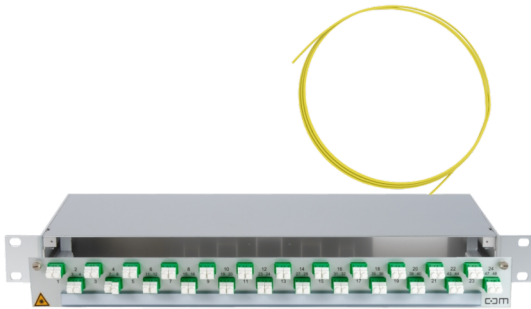

PRODUKT-DATENBLATT

CCM SpiderLINE Patchpanel 1HE Alu PRO mit Fanout

Artikel 909816

CCM SpiderLINE Patchpanel 1HE Alu PRO mit Fanout
24xLCAPC/D GN, 48xSM
mit Staub- und Laserschutz
Bezeichnung 1-24
Bezeichnungsstr. 11.5x364
Inklusive
2x CCM ODF Fanout 24x LCAPC 10m
Peitschenlänge Faser 1-24 30cm

Abbildung kann abweichen

Merkmale

Höhe:	1 HE
Breite:	19 "
Tiefe:	240 mm
Material:	Aluminium
Befestigung:	19" Befestigungsset M6 7cm tiefenvariabel
Kabeleinführung:	hinten rechts (optional links)
Zugänglichkeit:	Auszugschublade Frontseite abwinkelbar 35°
Faser:	Singlemode
Faseranzahl:	48

Normen

Steckverbindertyp A:	LCAPC Kupplung
Normen:	TIA 604-10-A, IEC 61754-20
Hülsenmaterial:	Zirkonia-Keramik