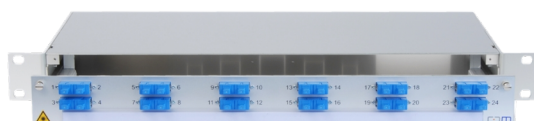

## CCM panneau de brassage SpiderLINE 1U alu PRO

### Article 921048

CCM panneau de brassage SpiderLINE 1U alu PRO

2xSC/D BL, 4xSM

Numérotation 1-24

Bande de désign. 11.5x364

Image peut diverger

### Caractéristiques

<b>Hauteur:</b>	1 U
<b>Largeur:</b>	19 "
<b>Profondeur:</b>	240 mm
<b>Matériel:</b>	Aluminium
<b>Fixation:</b>	Réglable en profondeur à 7 cm Set de fixation 19" M6
<b>Entrée du câble:</b>	arrière à droite (option à gauche)
<b>Accessibilité:</b>	Tiroir s'ouvrant vers l'avant avec inclinaison à 35°
<b>Bande de désignation:</b>	11.5x364mm
<b> fibre:</b>	Singlemode
<b>Nombre de fibres:</b>	4