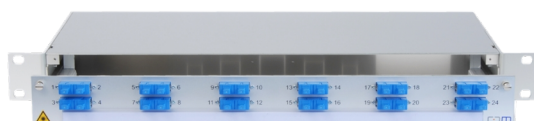

FICHE TECHNIQUE DU PRODUIT

CCM panneau de brassage SpiderLINE 1U alu PRO

Article 921049

CCM panneau de brassage SpiderLINE 1U alu PRO

3xSC/D BL, 6xSM

Numérotation 1-24

Bande de désign. 11.5x364

Image peut diverger

Caractéristiques

Hauteur:	1 U
Largeur:	19 "
Profondeur:	240 mm
Matériel:	Aluminium
Fixation:	Réglable en profondeur à 7 cm Set de fixation 19" M6
Entrée du câble:	arrière à droite (option à gauche)
Accessibilité:	Tiroir s'ouvrant vers l'avant avec inclinaison à 35°
Bande de désignation:	11.5x364mm
 fibre:	Singlemode
Nombre de fibres:	6

Normes

Type de connecteur A:	Prise SC Singlemode
Normes:	TIA 604-3, IEC 61754-4
Inter-connectique:	Céramique-Zircone