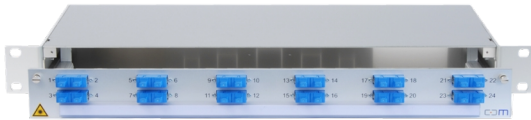

PRODUKT-DATENBLATT

CCM SpiderLINE Patchpanel 1HE Alu PRO

Artikel 921058

CCM SpiderLINE Patchpanel 1HE Alu PRO

12xSC/D BL, 24xSM

Bezeichnung 1-24

Bezeichnungsstr. 11.5x364

Abbildung kann abweichen

Merkmale

Höhe:	1 HE
Breite:	19 "
Tiefe:	240 mm
Material:	Aluminium
Befestigung:	19" Befestigungsset M6 7cm tiefenvariabel
Kabeleinführung:	hinten rechts (optional links)
Zugänglichkeit:	Auszugschublade Frontseite abwinkelbar 35°
Bezeichnungsstreifen:	11.5x364mm
Faser:	Singlemode
Faseranzahl:	24

Normen

Steckverbindertyp A:	SC Singlemode Kupplung
Normen:	TIA 604-3, IEC 61754-4
Hülsenmaterial:	Zirkonia-Keramik