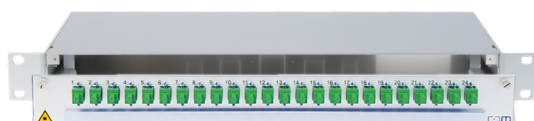

## CCM panneau de brassage SpiderLINE 1U alu PRO

### Article 922779

CCM panneau de brassage SpiderLINE 1U alu PRO

6xSCAPC GN, 6xSM

Numérotation 1-24

Bande de désign. 11.5x364

Image peut diverger

### Caractéristiques

<b>Hauteur:</b>	1 U
<b>Largeur:</b>	19 "
<b>Profondeur:</b>	240 mm
<b>Matériel:</b>	Aluminium
<b>Fixation:</b>	Réglable en profondeur à 7 cm Set de fixation 19" M6
<b>Entrée du câble:</b>	arrière à droite (option à gauche)
<b>Accessibilité:</b>	Tiroir s'ouvrant vers l'avant avec inclinaison à 35°
<b>Bande de désignation:</b>	11.5x364mm
<b> fibre:</b>	Singlemode
<b>Nombre de fibres:</b>	6