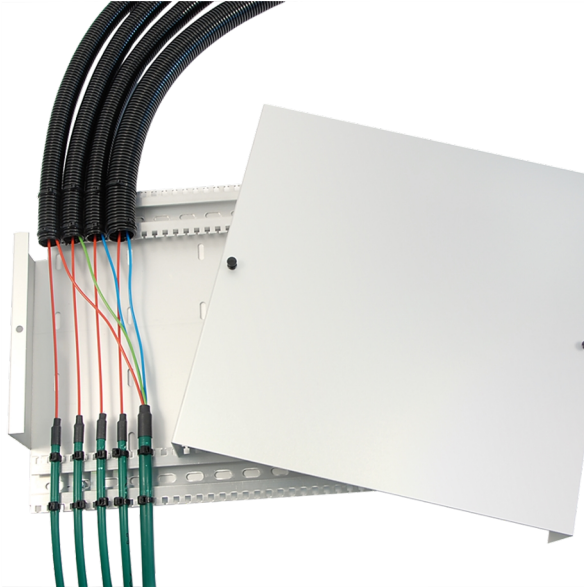

## Boîtier répartiteur CCM GPX

Image peut diverger

### Article 925228

Boîtier répartiteur CCM GPX

avec couvercle et deux fermetures à pression  
une barre de distribution sur le haut et le bas  
320x420x70mm (HxLxP)

### Caractéristiques

<b>Utilisation:</b>	répartiteur de surlongueur
<b>Hauteur:</b>	420 mm
<b>Largeur:</b>	320 mm
<b>Profondeur:</b>	70 mm
<b>Matériel:</b>	Aluminium
<b>Couleur:</b>	RAL7035
<b>Type d'introduction:</b>	ouvert en haut et en bas