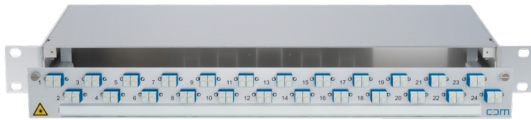

PRODUKT-DATENBLATT

CCM SpiderLINE Patchpanel 1HE Alu PRO

Artikel 931665

CCM SpiderLINE Patchpanel 1HE Alu PRO

24xLC/D BL, 48xSM
mit Staub- und Laserschutz
Bezeichnung 1-24
Bezeichnungsstr. 11.5x364

Abbildung kann abweichen

Merkmale

Höhe:	1 HE
Breite:	19 "
Tiefe:	240 mm
Material:	Aluminium
Befestigung:	19" Befestigungsset M6 7cm tiefenvariabel
Kabeleinführung:	hinten rechts (optional links)
Zugänglichkeit:	Auszugschublade Frontseite abwinkelbar 35°
Bezeichnungstreifen:	11.5x364mm
Faser:	Singlemode
Faseranzahl:	48

Normen

Steckverbindertyp A:	LCPC Singlemode Kupplung
Normen:	IEC 61754-20, TIA 604-10-A
Hülsenmaterial:	Zirkonia-Keramik