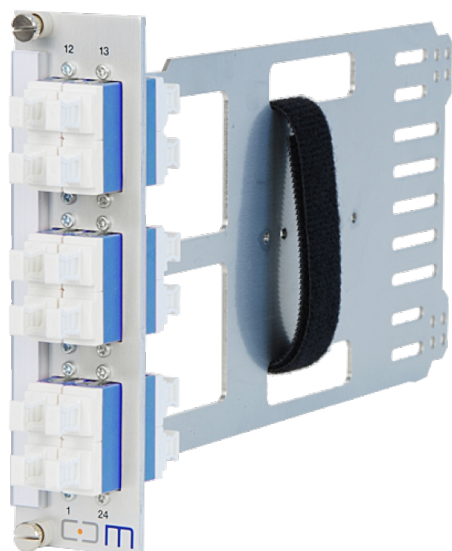

FICHE TECHNIQUE DU PRODUIT

CCM module SpiderLINE 3U/7TE alu

Image peut diverger

Article 938583

CCM module SpiderLINE 3U/7TE alu

6xLC/Q BL, 24xSM

Numérotation 1-12/13-24

Bande de désign. 8x110

Caractéristiques

Hauteur:	3 U
Largeur:	7 TE
Profondeur:	220 mm
Matériel:	Aluminium
Bande de désignation:	8x110mm
 fibre:	Singlemode
Nombre de fibres:	24

Normes

Type de connecteur A:	Prise LCPC Singlemode
Normes:	IEC 61754-20, TIA 604-10-A
Inter-connectique:	Céramique-Zircone