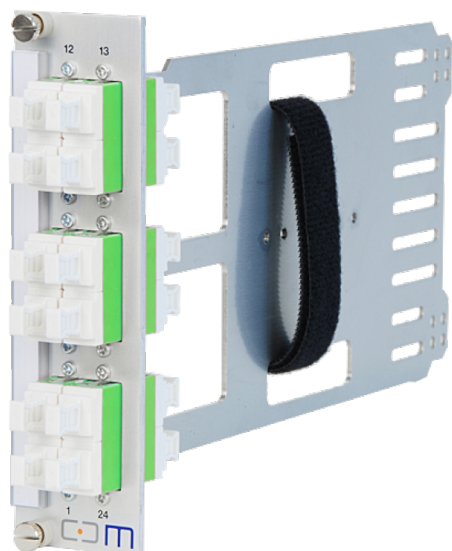

FICHE TECHNIQUE DU PRODUIT

CCM module SpiderLINE 3U/7TE alu

Image peut diverger

Article 938584

CCM module SpiderLINE 3U/7TE alu

6xLCAPC/Q GN, 24xSM

Numérotation 1-12/13-24

Bande de désign. 8x110

Caractéristiques

Hauteur:	3 U
Largeur:	7 TE
Profondeur:	220 mm
Matériel:	Aluminium
Bande de désignation:	8x110mm
 fibre:	Singlemode
Nombre de fibres:	24

Normes

Type de connecteur A:	Prise LCAPC
Normes:	IEC 61754-20, TIA 604-10-A
Inter-connectique:	Céramique-Zircone