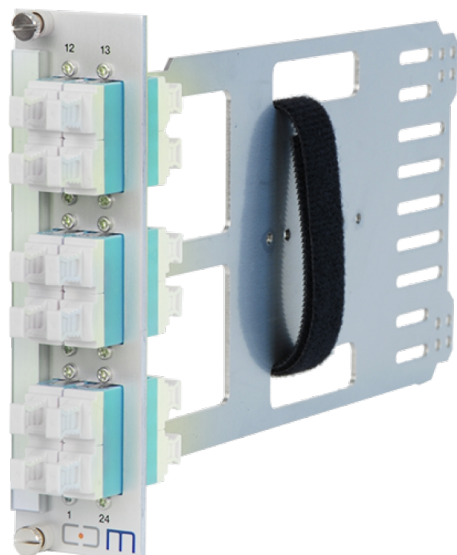

FICHE TECHNIQUE DU PRODUIT

CCM module SpiderLINE 3U/7TE alu

Image peut diverger

Article 938768

CCM module SpiderLINE 3U/7TE alu

6xLC/Q TQ, 24xMM

Numérotation 1-12/13-24

Bande de désign. 8x110

Caractéristiques

Hauteur:	3 U
Largeur:	7 TE
Profondeur:	220 mm
Matériel:	Aluminium
Bande de désignation:	8x110mm
 fibre:	Multimode
Nombre de fibres:	24

Normes

Type de connecteur A:	Prise LCPC Multimode
Normes:	IEC 61754-20, TIA 604-10-A
Inter-connectique:	Phosphore-bronze