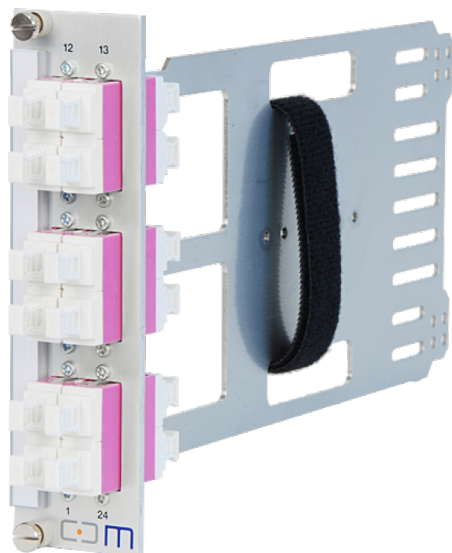

FICHE TECHNIQUE DU PRODUIT

CCM module SpiderLINE 3U/7TE alu

Image peut diverger

Article 938884

CCM module SpiderLINE 3U/7TE alu

6xLC/Q MA, 24xMM

Numérotation 1-12/13-24

Bande de désign. 8x110

Caractéristiques

Hauteur:	3 U
Largeur:	7 TE
Profondeur:	220 mm
Matériel:	Aluminium
Bande de désignation:	8x110mm
 fibre:	Multimode
Nombre de fibres:	24

Normes

Type de connecteur A:	Prise LCPC Multimode
Normes:	IEC 61754-20, TIA 604-10-A
Inter-connectique:	Phosphore-bronze