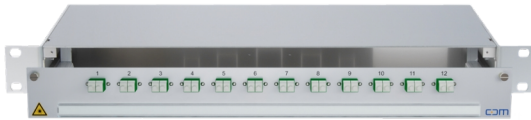

PRODUKT-DATENBLATT

CCM SpiderLINE Patchpanel 1HE Alu PRO

Artikel 940231

CCM SpiderLINE Patchpanel 1HE Alu PRO

6xLCAPC/D GN, 12xSM
mit Staub- und Laserschutz
Bezeichnung 1-12
Bezeichnungsstr. 11.5x364

Abbildung kann abweichen

Merkmale

Höhe:	1 HE
Breite:	19 "
Tiefe:	240 mm
Material:	Aluminium
Befestigung:	19" Befestigungsset M6 7cm tiefenvariabel
Kabeleinführung:	hinten rechts (optional links)
Zugänglichkeit:	Auszugschublade Frontseite abwinkelbar 35°
Bezeichnungsstreifen:	11.5x364mm
Faser:	Singlemode
Faseranzahl:	12

Normen

Steckverbindertyp A:	LCAPC Kupplung
Normen:	TIA 604-10-A, IEC 61754-20
Hülsenmaterial:	Zirkonia-Keramik