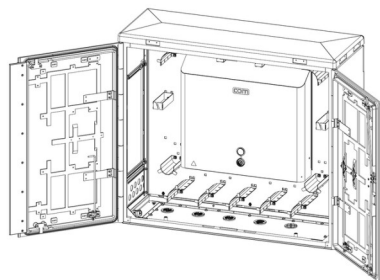

FICHE TECHNIQUE DU PRODUIT

KVz CCM Armoire de rue UNI 11 / 998 / 400

Article 940553

KVz CCM Armoire de rue UNI 11 / 998 / 400

Fermeture avec levier encastré ou pivotant sans clé, sans serrure
plaque d'interception des câbles fermée et étanche
Châssis UNI variable en profondeur avec 2 profils horizontaux
Dimensions LxHxP: 1131x998x400mm

Inclus:

- Plaque de montage respectant rayons de courbure
- Gestion de surlongueurs
- Boîtier à fusionner CCM BELUGA PRO Gr. 5
- pour max. 1512 fusions

Image peut diverger

Caractéristiques

Capacité:	max. 1512 fusions (BELUGA PRO Taille 5) max. nombre de câbles 5x 7mm + 4x 18 mm + 140x 5mm
Couleur:	RAL7038
Matériel:	Polycarbonate
Classe de protection:	IP54
fermeture:	facile
Degré de résistance aux chocs:	IK 10
Hauteur:	998 mm
Largeur:	1131 mm
Profondeur:	400 mm