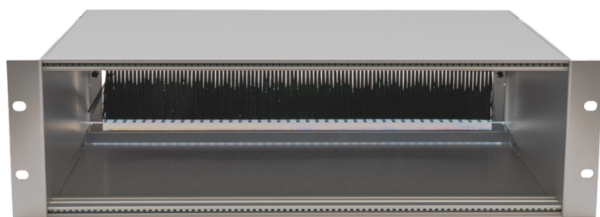

FICHE TECHNIQUE DU PRODUIT

CCM châssis de support 3U 12x7TE ALU FIX

Article 945631

CCM châssis de support 3U 12x7TE ALU FIX
sans rails d'introduction de module 84TE
avec couvercle/Fond
avec plaque arrière avec brosse

Image peut diverger

Caractéristiques

Utilisation:	MTP EasyCONNECT ou MultiWAY
Hauteur:	3 U
Largeur:	19 "
Profondeur:	315 mm
Matériel:	Aluminium
Entrée du câble:	à l'arrière
Fixation:	Set de fixation 19" M6