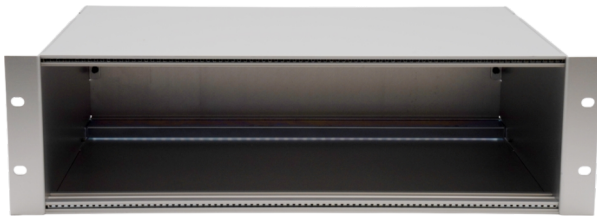

PRODUKT-DATENBLATT

CCM 3HE Baugruppenträger 12x7TE ALU FIX

Artikel 945632

CCM 3HE Baugruppenträger 12x7TE ALU FIX
ohne Kartenführung 84TE
mit Boden/Deckel
mit Rückwand Standard geschlossen

Abbildung kann abweichen

Merkmale

Anwendung:	MTP EasyCONNECT oder MultiWAY
Höhe:	3 HE
Breite:	19 "
Tiefe:	315 mm
Material:	Aluminium
Kabeleinführung:	ohne
Befestigung:	19" Befestigungsset M6