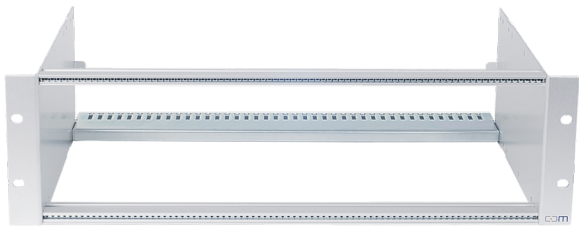

PRODUKT-DATENBLATT

CCM 3HE Baugruppenträger 12x7TE ALU FIX

Artikel 945634

CCM 3HE Baugruppenträger 12x7TE ALU FIX

ohne Kartenführung 84TE

ohne Boden/Deckel

ohne Rückwand

Abbildung kann abweichen

Merkmale

Anwendung:	Rechenzenter- und Gebäude-Verkabelungen
Höhe:	3 HE
Breite:	19 "
Tiefe:	315 mm
Material:	Aluminium
Kabeleinführung:	hinten
Befestigung:	19" Befestigungsset M6